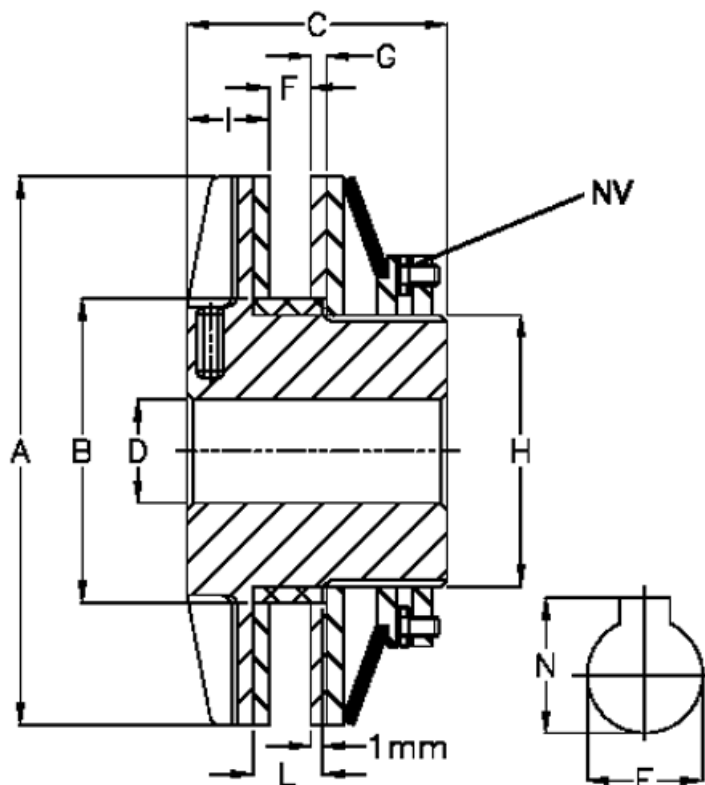

Varenummer: 4601906
 Beskrivelse: Securex skridnav T 190/95

Mål

A	= 95	I	= 18
Antal fjeder	= 1	L	= 16
B	= 60	Max moment Nm	= 190
C	= 66	NV	= 13
D	= 15	Størst mulig boring med not efter DIN 6885/1, E max	= 35
F	= 15	Størst mulig boring med not efter DIN 6885/1, N	= 38.3
G	= 4	Størst mulig boring med not efter DIN 6885/3, E max	= 38
H	= 52	Størst mulig boring med not efter DIN 6885/3, N	= 40.8